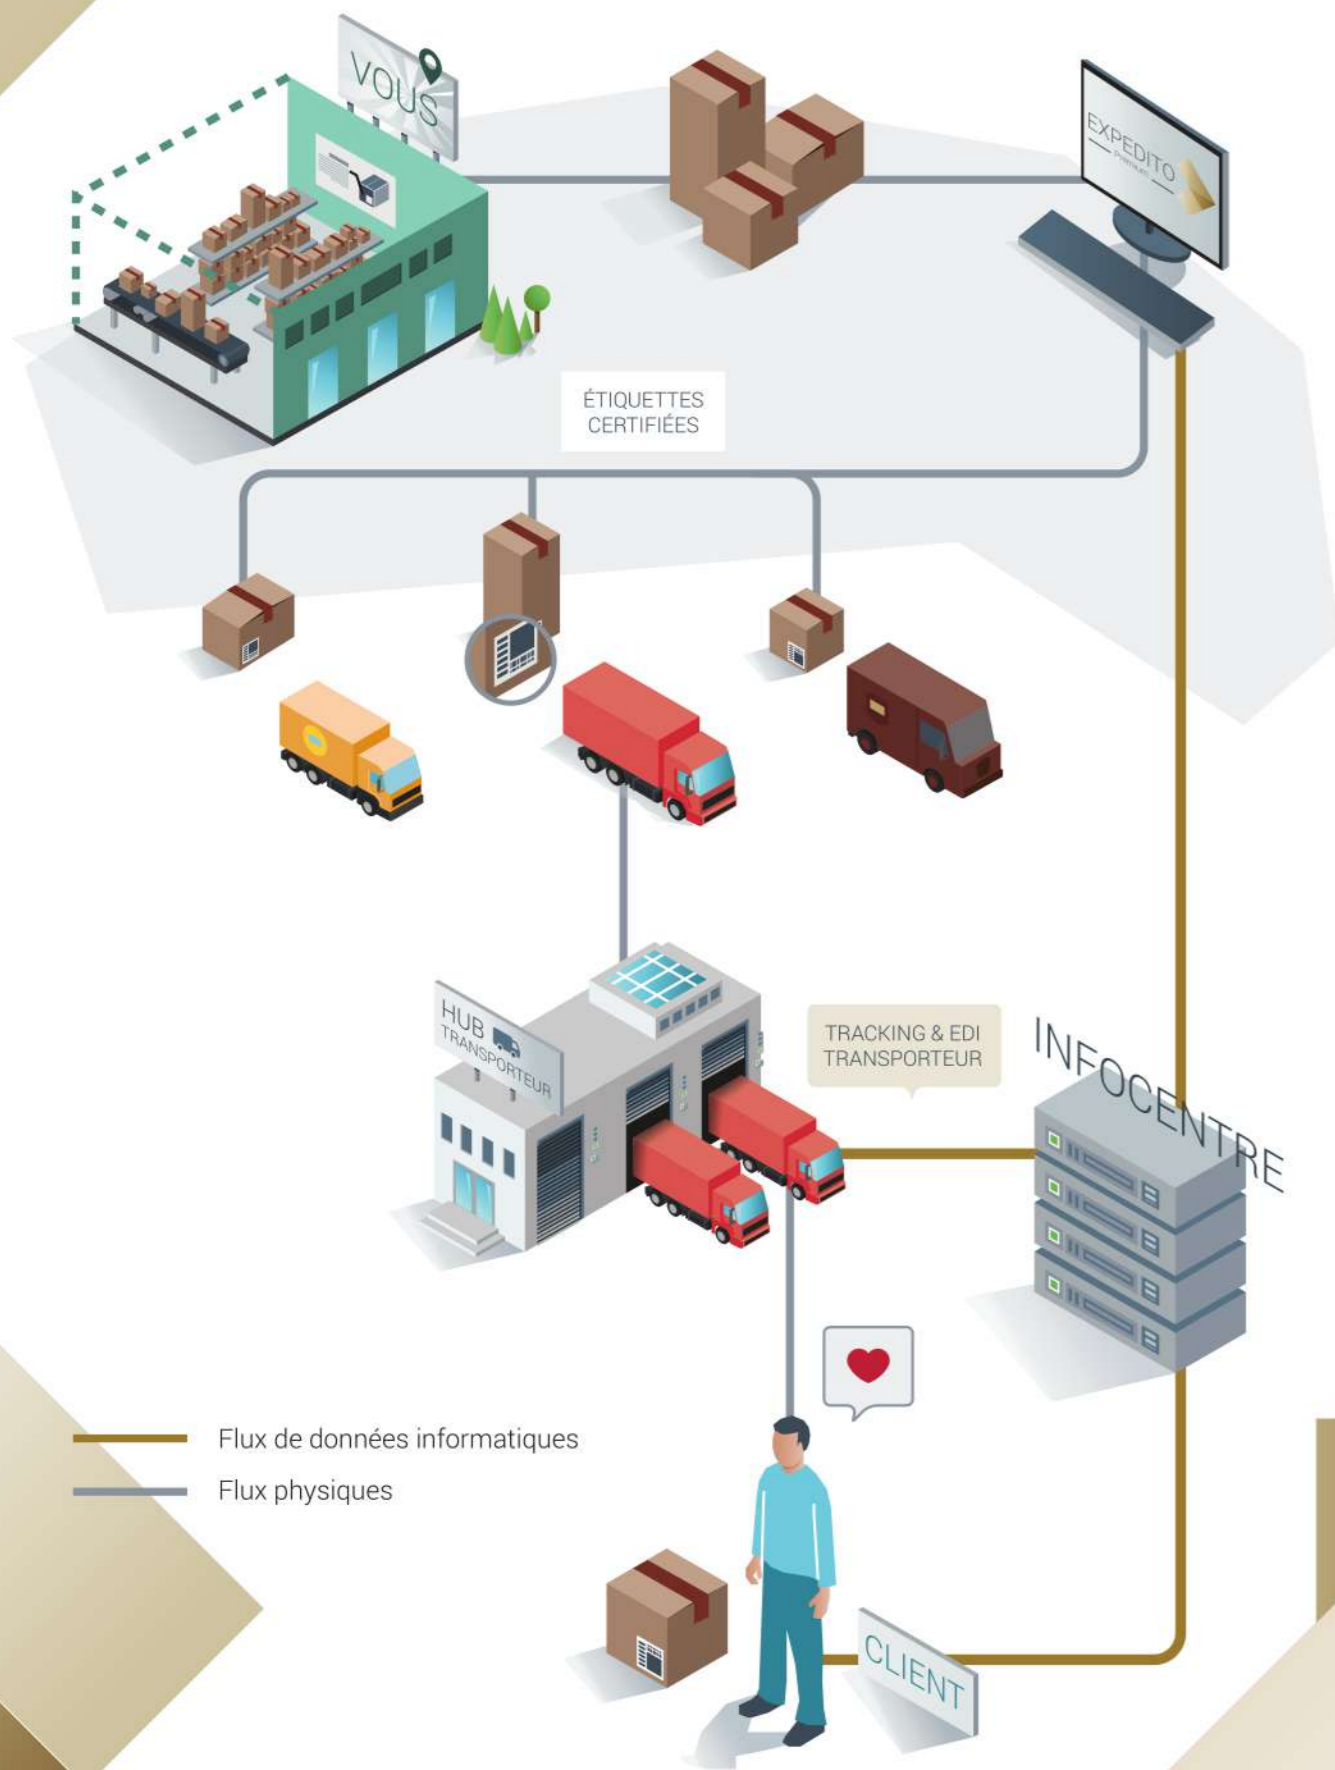

Qualité

- Supprimer le ré-étiquetage par le transporteur
- Obtenir une meilleure traçabilité de vos expéditions
- Analyser les performances des transporteurs pour améliorer la satisfaction clients

Flexibilité

- Ne plus avoir à développer les interfaces avec les différents transporteurs
- Pouvoir intégrer des nouveaux transporteurs rapidement (Plus de 80 transporteurs nationaux et internationaux déjà intégrés)
- S'adapter aux évolutions des cahiers des charges des transporteurs

Un progiciel complet

Expedito Premium® est un progiciel unique et performant qui s'adapte à votre organisation pour vous aider à maîtriser la gestion des expéditions.

Expedito Premium® à toutes les étapes de l'expédition