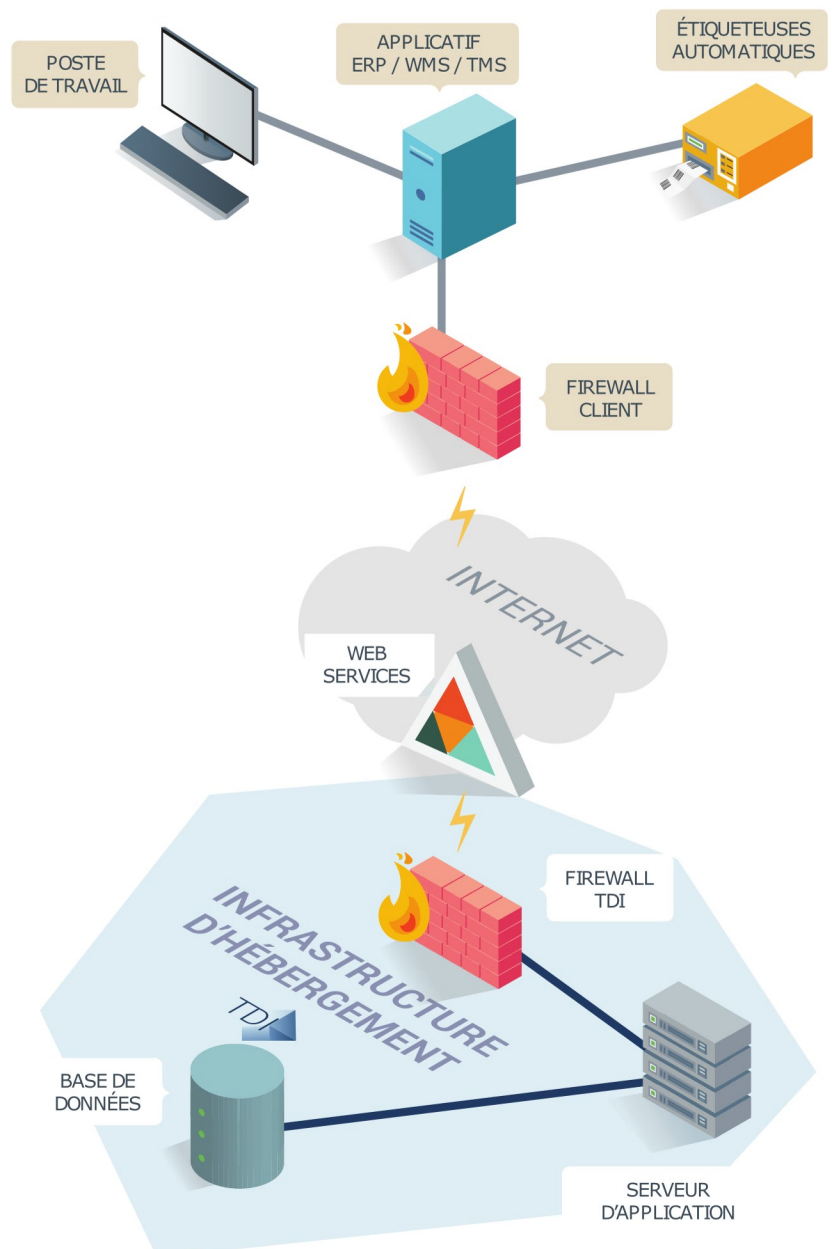

EXLABEL

— by TDI —

Éditez simplement vos étiquettes transport !

Exlabel est une solution en web services qui vous permet d'éditer les étiquettes d'acheminement de vos colis avec toutes les spécificités propres aux cahiers des charges de plus de 80 transporteurs nationaux et internationaux.

Exlabel permet

- D'intégrer simplement la gestion des expéditions dans votre système d'information
- D'éditer les étiquettes spécifiques de chaque transporteur*
- D'éditer les documents de transport (liste de chargement, CN23, etc.)
- D'envoyer des fichiers d'annonce aux transporteurs par EDI

Pourquoi utiliser Exlabel ?

- Ne plus avoir à développer les interfaces avec les différents transporteurs
- Supprimer le ré-étiquetage sur les quais des transporteurs
- Contribuer à l'amélioration de la qualité de service de vos transporteurs
- Obtenir une meilleure traçabilité de vos expéditions